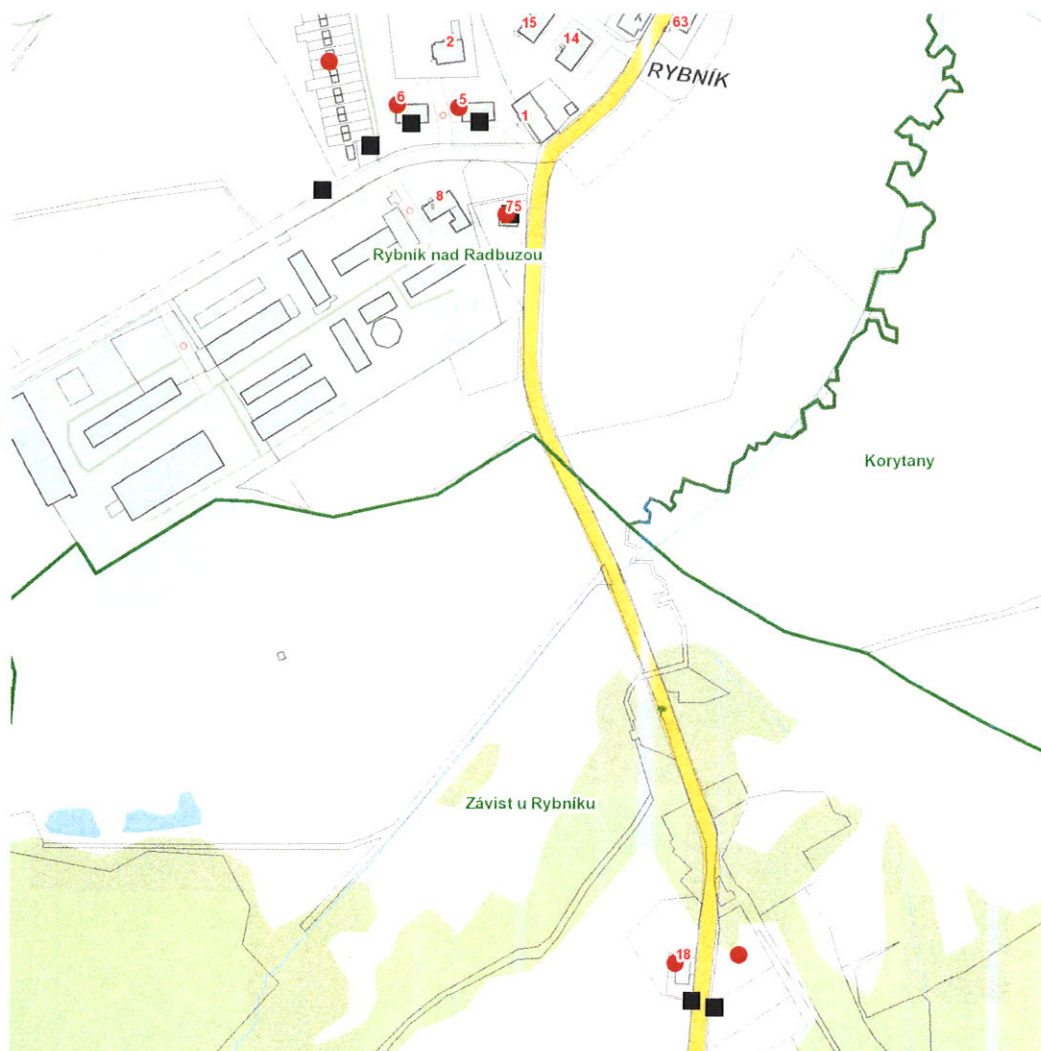

Plánovaná odstávka zahrnuje tyto lokality:**Rybník** (okres Domažlice)část obce **Rybník**

č. p. 5, 6, 75

část obce **Závist**

č. p. 18

kat. území **Rybník nad Radbuzou** (kód 743917): parcelní č. 153, 338kat. území **Závist u Rybníku** (kód 743925): parcelní č. 306/4

dne **20. 5. 2025** od **7:30** do **9:30** hodin

Orientační mapový podklad odstávkou dotčených lokalit

VYSVĚTLIVKY

- – adresy dotčené odstávkou elektřiny
- – místa připojení k elektrické síti dotčená odstávkou