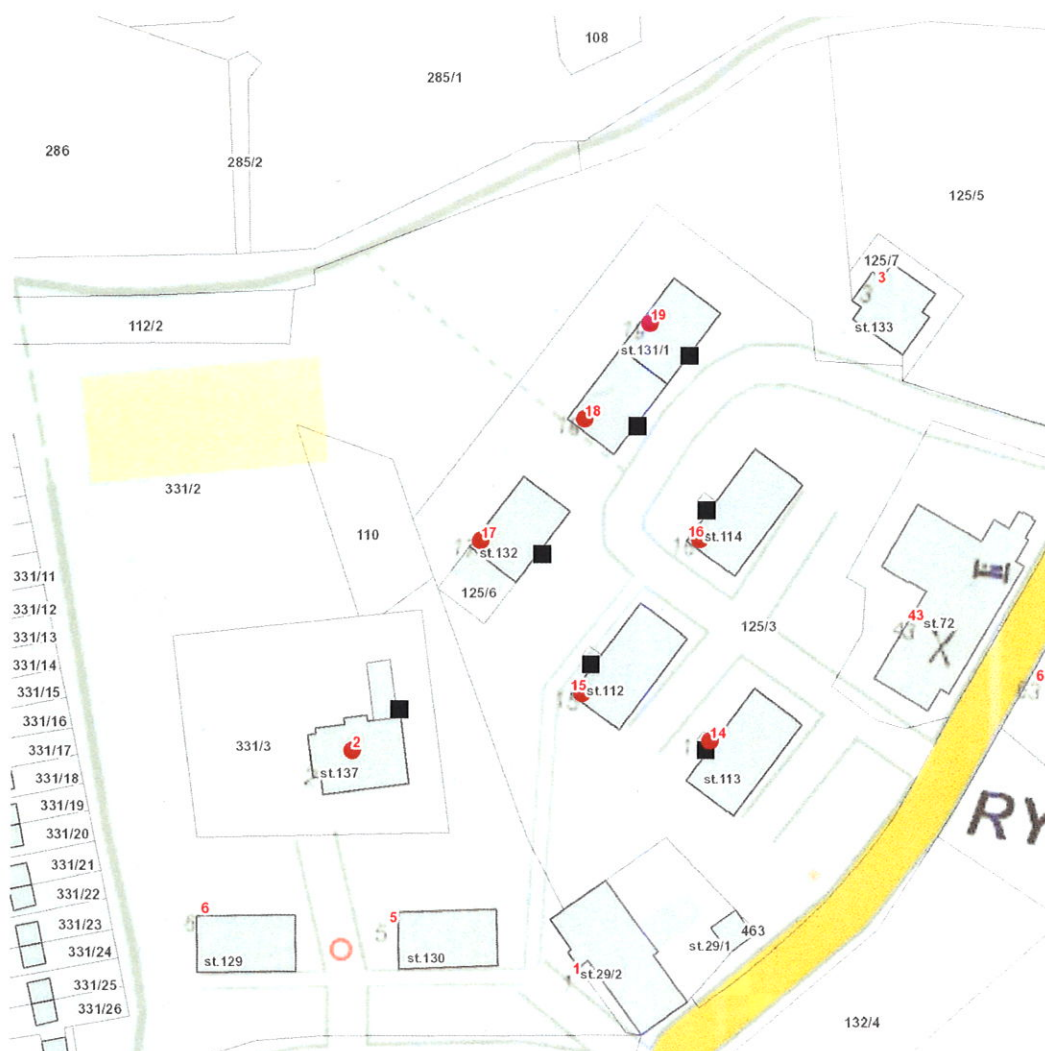

Plánovaná odstávka zahrnuje tyto lokality:

Rybník (okres Domažlice)

č. p. 2, 14-19

UPOZORNĚNÍ

Dotčené zařízení distribuční soustavy je nutné i v době odstávky považovat za zařízení pod napětím, a proto vás žádáme o dodržení všech zásad bezpečnosti a provedení opatření potřebných k zamezení případných škod na zdraví a majetku. | Provozovatelé výroben elektřiny jsou povinni zajistit přerušeni dodávky elektřiny z výroby do vypnutého úseku distribuční soustavy.

dne 20. 5. 2025 od 9:30 do 11:30 hodin**Orientační mapový podklad odstávkou dotčených lokalit****VYSVĚTLIVKY**

- – adresy dotčené odstávkou elektřiny
- – místa připojení k elektrické síti dotčená odstávkou