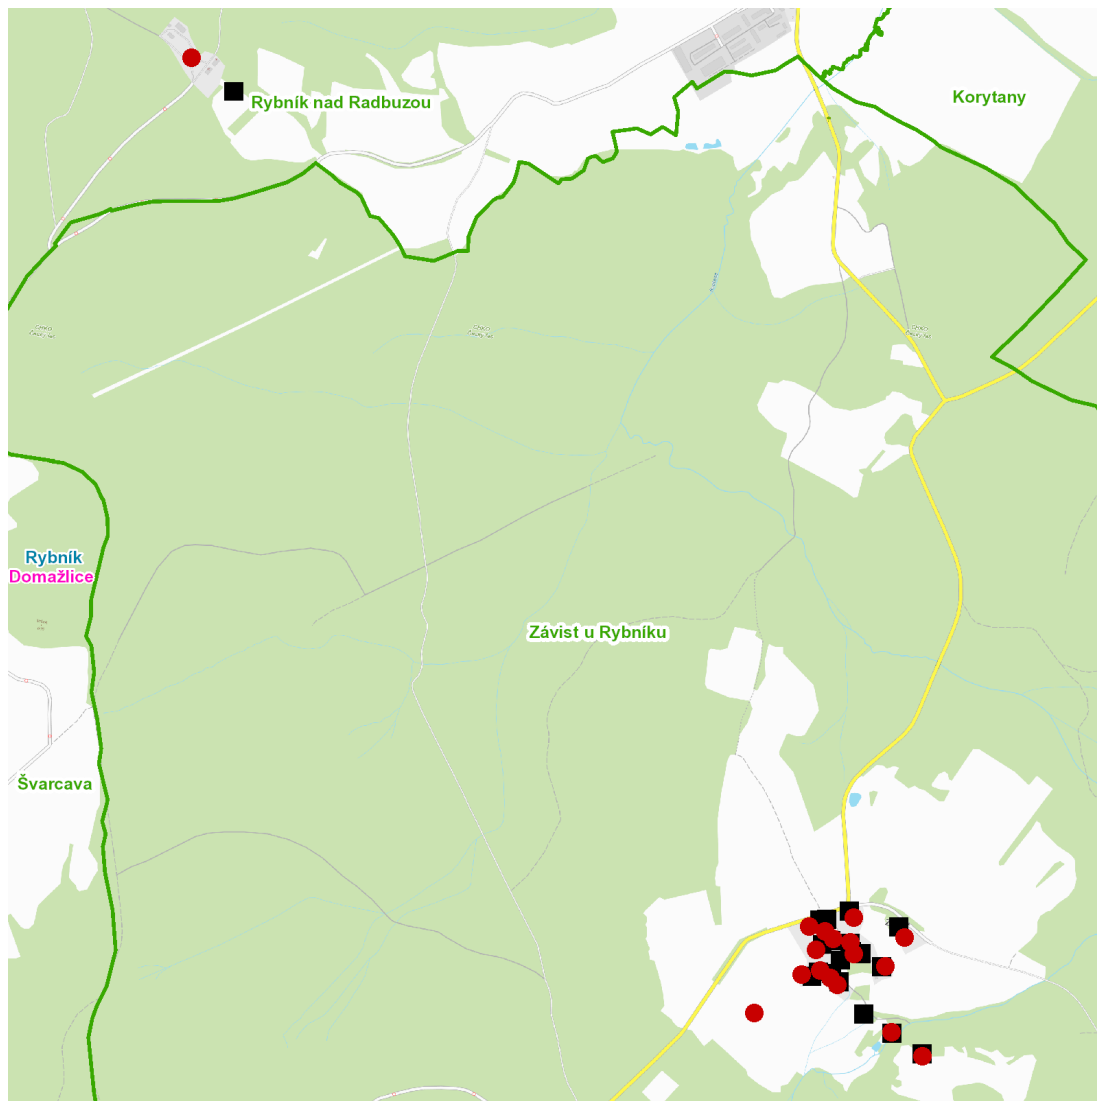

dne **8. 6. 2022** od **7:30** do **19:00** hodin

Plánovaná odstávka zahrnuje tyto lokality:**Rybník (okres Domažlice)**část obce **Rybník**

č. p. 77

část obce **Závist**

č. p. 7, 11, 14, 17, 19, 21, 22, 24

č. ev. 2, 4, 5, 8, 10

kat. území **Závist u Rybníku** (kód **743925**): parcelní č. 7/1, 18/5, 86/1

UPOZORNĚNÍ

Dotčené zařízení distribuční soustavy je nutné i v době odstávky považovat za zařízení pod napětím, a proto vás žádáme o dodržení všech zásad bezpečnosti a provedení opatření potřebných k zamezení případných škod na zdraví a majetku. | Provozovatelé výroben elektřiny jsou povinni zajistit přerušení dodávky elektřiny z výroby do vypnutého úseku distribuční soustavy.

dne **8. 6. 2022** od **7:30** do **19:00** hodin

Orientační mapový podklad odstávkou dotčených lokalit

VYSVĚTLIVKY

- – adresy dotčené odstávkou elektřiny
- – místa připojení k elektrické síti dotčená odstávkou

INFORMACE ZASLÁNA

IDDS: yziavaa (Obec Rybník)